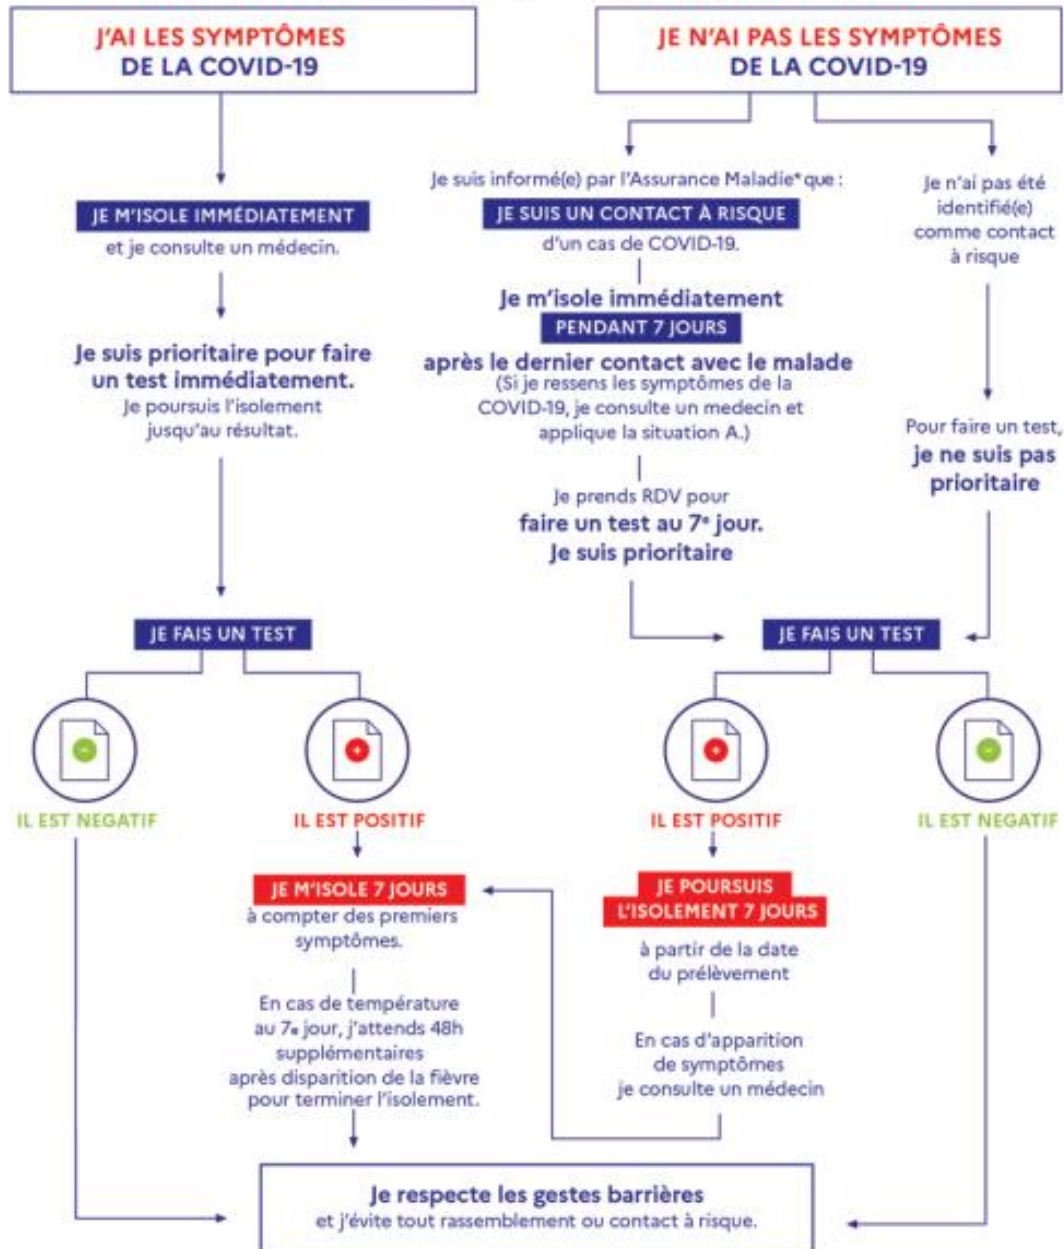

ISOLEMENT, TEST : QUE FAIRE ?

Je suis contagieux(se) lorsque j'ai des symptômes, mais je peux aussi l'être sans symptômes.
L'isolement est le meilleur moyen de protéger les autres.

*Si je suis informé(e) par un proche qui a la Covid et j'ai eu un contact risque avec lui (contact rapproché sans masque par exemple), je limite mes contacts en attendant l'appel de l'Assurance Maladie.